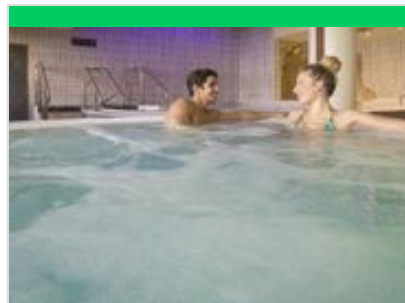

## La Bulle des Bruyères - Piscine Aqualudique

☎ 04 79 00 69 98

🌐 <https://lesmenuires.com/fr/piscine>

1.4 km  
📍 Les Menuires

Espace Aqualudique & Wellness, bassin balnéo-ludique avec banquettes immergées, rivière à contre courant, jets massant... Jeux d'eau et maxi pataugeoire... réservés aux enfants! Pour la forme, cours d'aqua-fitness et aquabike.